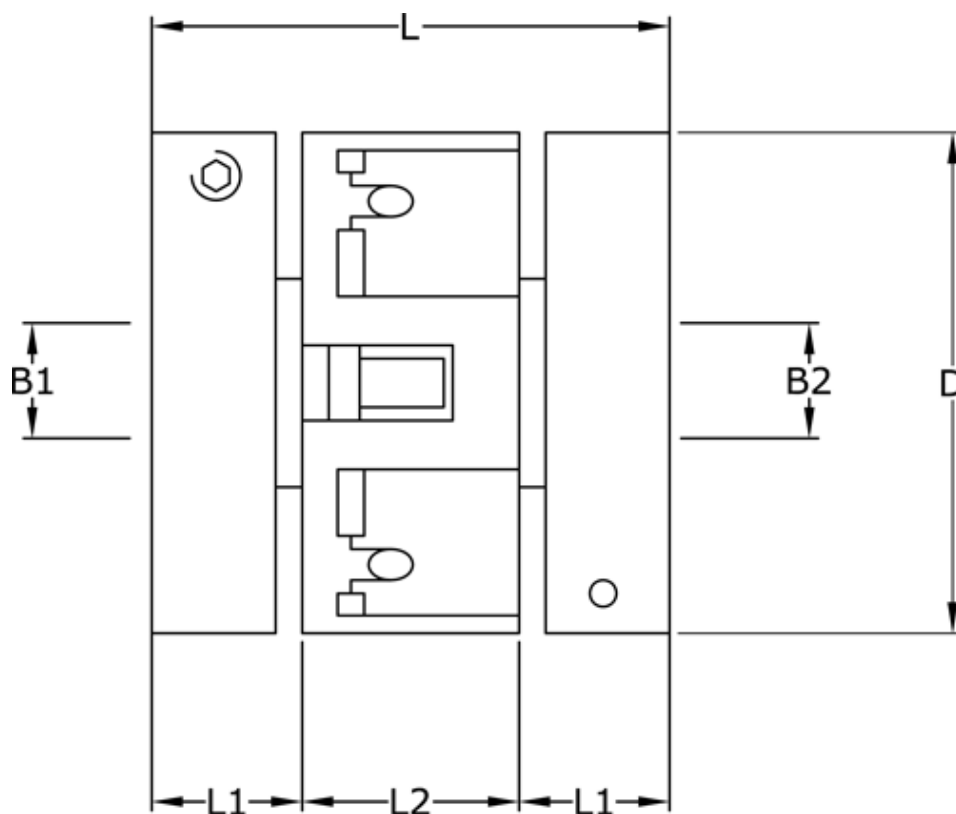

Varenummer: 3322207181422
Beskrivelse: Uni-Lat kobling str. 207.18.14.22
med klemnav, boring 3/6 mm

Mål

B1	= 3
B2	= 6
D	= 18
L	= 19.1
L1	= 7.0
L2	= 5.1
Skrue	= M3